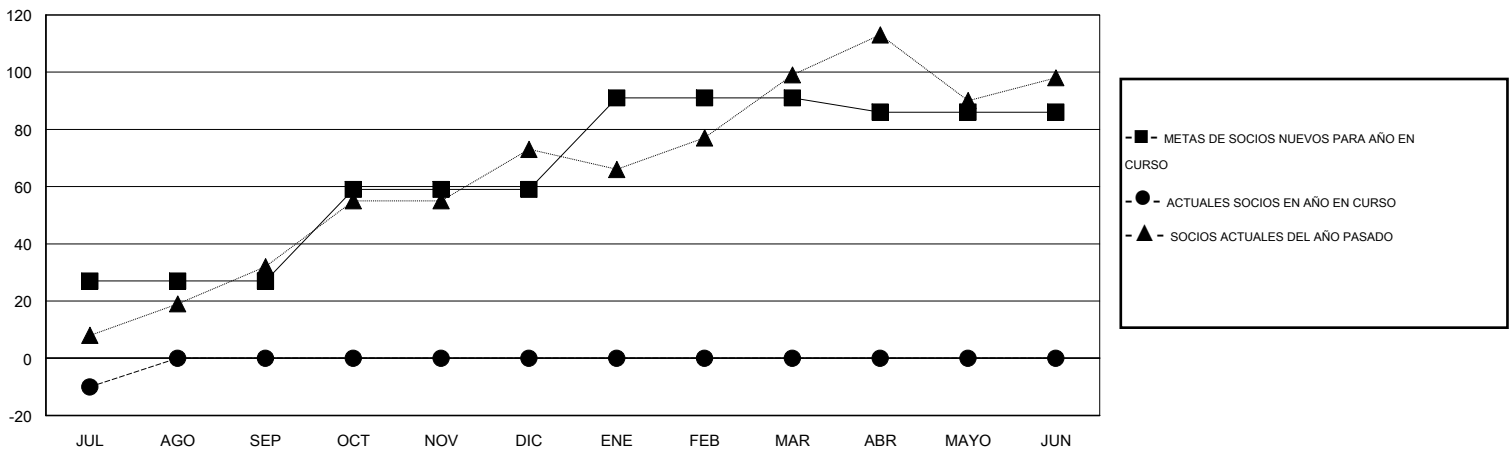

MONTHLY MEMBERSHIP PROGRESS REPORT

District G 1

Results as of: 7/31/2014

GMT: Jaime García Cepeda

UBICACIÓN ECUADOR

GMT DE AE 3

Clubes					socios				
RESULTADOS DE 2014-2015					RESULTADOS DE 2014-2015				
TRIMESTRE	META DE CLUBES NUEVOS	ACTUALES NUEVOS CLUBES	BAJAS ACTUALES DE CLUBES	ACTUAL GANANCIA/ PÉRDIDA NETA	TRIMESTRE	META DE SOCIOS NUEVOS	ACTUALES SOCIOS AÑADIDOS	BAJAS ACTUALES DE SOCIOS	ACTUAL GANANCIA/ PÉRDIDA NETA
JUL/AGO/SEP	1	0	0	0	JUL/AGO/SEP	27	2	12	-10
OCT/NOV/DIC	1	0	0	0	OCT/NOV/DIC	32	0	0	0
ENE/FEB/MAR	1	0	0	0	ENE/FEB/MAR	32	0	0	0
ABR/MAYO/JUN	0	0	0	0	ABR/MAYO/JUN	-5	0	0	0

METAS Y CIFRA ACUMULATIVA DE CLUBES NUEVOS

METAS Y CIFRA ACUMULATIVA DE SOCIOS

CLUBES DADOS DE BAJA: 0	2 CLUBS OF 54 AÑADIERON 1 O MÁS SOCIOS NUEVOS	<u>DISTRIBUCIÓN POR SEXO</u>
		MASCULINO 693 (50.07%)
		FEMENINO 691 (49.93%)
<u>SOCIOS DADOS DE BAJA</u>	CLIC AQUÍ PARA DATOS DE SALUD DE CLUB	SOCIOS EN UNIDAD FAMILIAR 404
FALLECIDOS 1		CABEZA DE FAMILIA 171
CLUB CANCELADO 0		NO ES CABEZA DE FAMILIA 233
OTRO 11		
TOTAL 12		