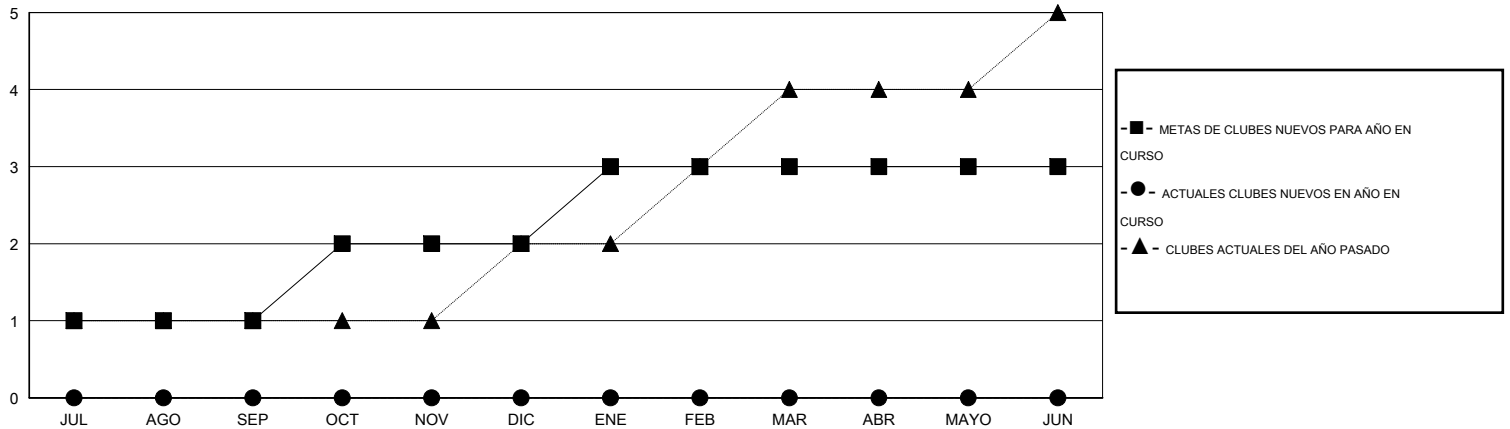

MONTHLY MEMBERSHIP PROGRESS REPORT

District G 1

Results as of: 7/31/2014

GMT: Jaime García Cepeda

UBICACIÓN ECUADOR

GMT DE AE 3

Clubes					socios				
RESULTADOS DE 2014-2015					RESULTADOS DE 2014-2015				
TRIMESTRE	META DE CLUBES NUEVOS	ACTUALES NUEVOS CLUBES	BAJAS ACTUALES DE CLUBES	ACTUAL GANANCIA/ PÉRDIDA NETA	TRIMESTRE	META DE SOCIOS NUEVOS	ACTUALES SOCIOS AÑADIDOS	BAJAS ACTUALES DE SOCIOS	ACTUAL GANANCIA/ PÉRDIDA NETA
JUL/AGO/SEP	1	0	0	0	JUL/AGO/SEP	27	2	12	-10
OCT/NOV/DIC	1	0	0	0	OCT/NOV/DIC	32	0	0	0
ENE/FEB/MAR	1	0	0	0	ENE/FEB/MAR	32	0	0	0
ABR/MAYO/JUN	0	0	0	0	ABR/MAYO/JUN	-5	0	0	0

METAS Y CIFRA ACUMULATIVA DE CLUBES NUEVOS

METAS Y CIFRA ACUMULATIVA DE SOCIOS

CLUBES DADOS DE BAJA: 0	2 CLUBS OF 54 AÑADIERON 1 O MÁS SOCIOS NUEVOS	<u>DISTRIBUCIÓN POR SEXO</u>
		MASCULINO 693 (50.07%)
		FEMENINO 691 (49.93%)
<u>SOCIOS DADOS DE BAJA</u>	CLIC AQUÍ PARA DATOS DE SALUD DE CLUB	SOCIOS EN UNIDAD FAMILIAR 404
FALLECIDOS 1		CABEZA DE FAMILIA 171
CLUB CANCELADO 0		NO ES CABEZA DE FAMILIA 233
OTRO 11		
TOTAL 12		